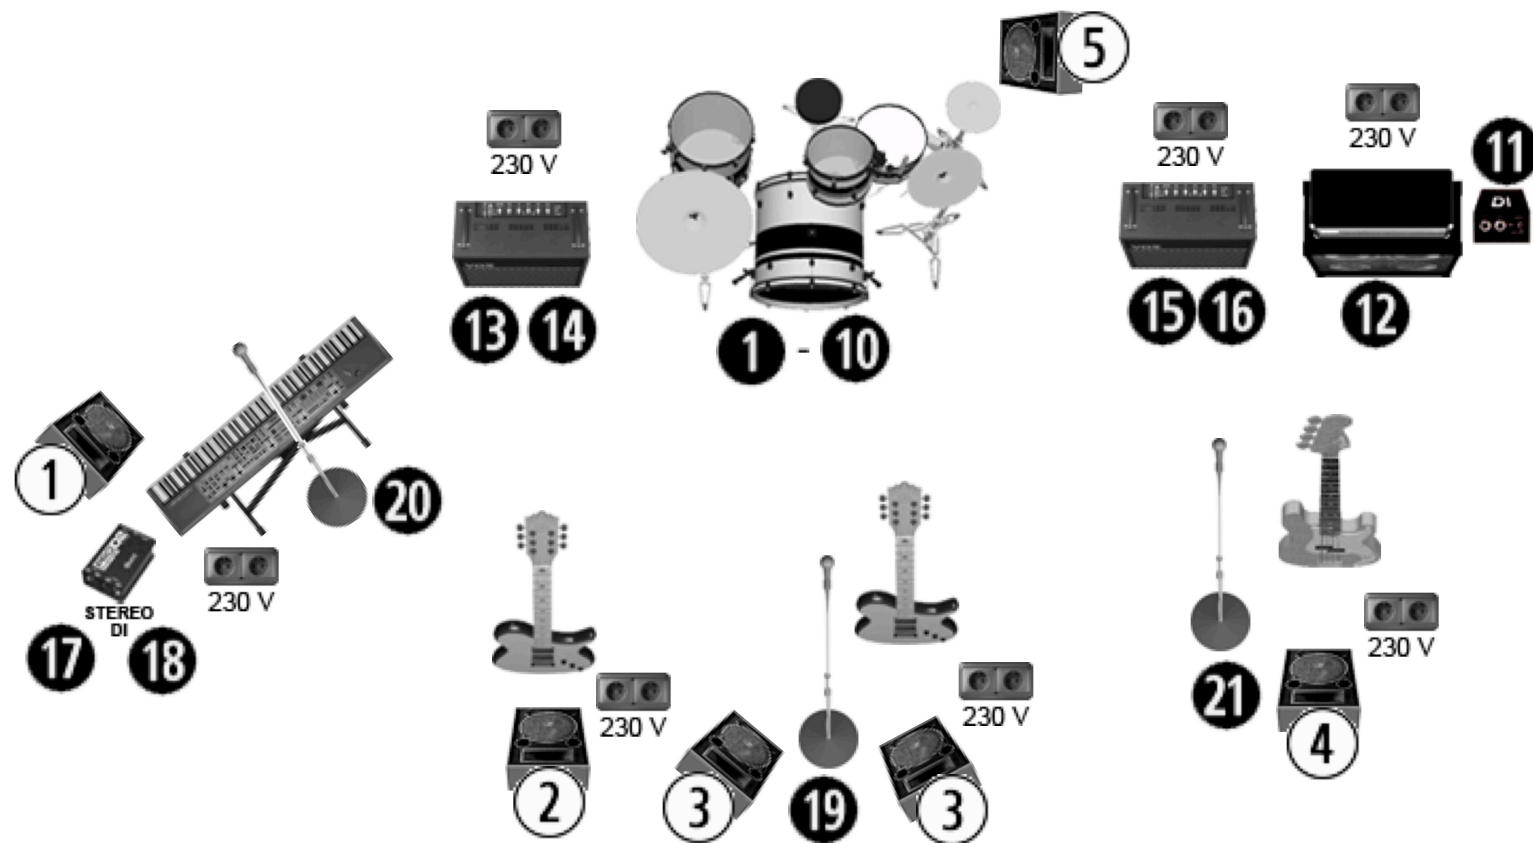

Simon Clerc Stageplan

1 : Kick IN
 2 : Kick OUT
 3 : Snare Top
 4 : Snare Bottom
 5 : Hat
 6 : Rack Tom
 7 : Floor Tom
 8 : Trash mic
 9 : OH L
 10 : OH R

11 : Bass DI
 12 : Bass Mic
 13 : GTR 1
 14 : GTR 2
 15 : GTR 3
 16 : GTR 4
 17 : Keys L
 18 : Keys R
 19 : Lead Voc
 20 : Back Voc 1

21 : Back Voc 2